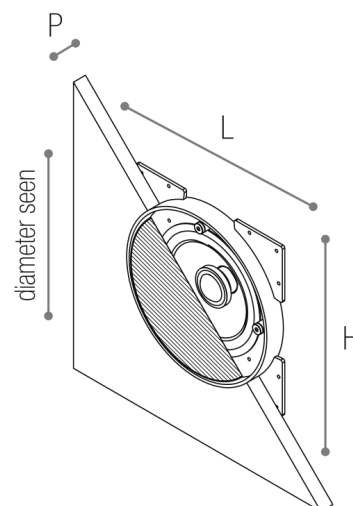

EK-T13-...

da parete e soffitto
wall or ceiling

EK-T13S-...

da parete e soffitto
wall or ceiling

EK-T18CG-...

da incasso su cartongesso
in-wall, for wall made
of plaster/paperboard

EK-T13-...

EK-T13-100V-...

Dimensioni / Dimensions: Ø 130 x P 132 (mm)

Caratteristiche tecniche / Technical features

- **Tipo / Type:** da parete o soffitto / wall or ceiling
- **Caricamento / system:** reflex
- **N° vie / No.of ways:** coassiale 2 vie / 2-ways coaxial
- **Potenza nominale / Power:** 50 W
- **Impedenza / Impedance:** 8 Ω
- **X-over:** in linea, full range / in-line, full range
- **Risposta in freq. / Freq. Resp.:** 80-20 kHz
- **Sensibilità / Sensitivity:** 87 dB
- **Altoparlanti / Drivers:** 1 x woofer D.87mm + 1 x tweeter D.19mm coassiali / coaxial

Dimensioni / Dimensions: Ø 130 x P 89 (mm)

Caratteristiche tecniche / Technical features

- **Tipo / Type:** da parete o soffitto / wall or ceiling
- **Caricamento / system:** reflex
- **N° vie / No.of ways:** larga band / full range
- **Potenza nominale / Power:** 35 W
- **Impedenza / Impedance:** 8 Ω
- **X-over:** in linea, full range / in-line, full range
- **Risposta in freq. / Freq. Resp.:** 85-20 kHz
- **Sensibilità / Sensitivity:** 85 dB
- **Altoparlanti / Drivers:** 1 x D.50mm a gamma intera / 1 x full range D.50mm

Dimensioni / Dimensions: L 180 x H 180 x P 70 (mm) (180mm diametro visibile / diameter seen)

Caratteristiche tecniche / Technical features

- **Tipo / Type:** da incasso a cartongesso, raso-muro / in-wall for walls made of plasterboard
- **Caricamento / system:** libero / free air
- **N° vie / No.of ways:** 2
- **Potenza nominale / Power:** 50 W
- **Impedenza / Impedance:** 8 Ω
- **X-over:** 2 kHz
- **Risposta in freq. / Freq. Resp.:** 60-21 kHz
- **Sensibilità / Sensitivity:** 89 dB
- **Altoparlanti / Drivers:** coassiale D.130mm - 2 vie / coax. D.130mm - 2 ways